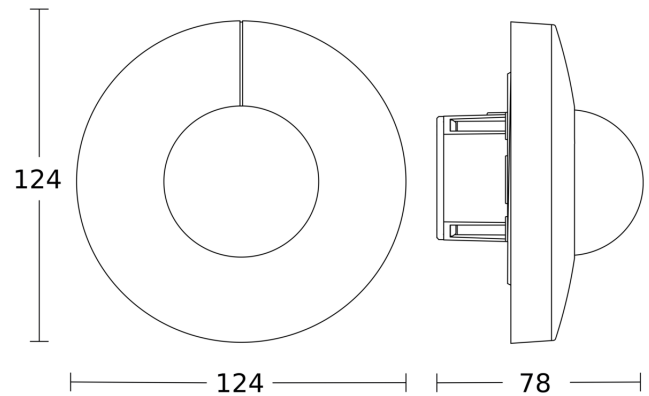

IS 345

PF - inbouw rond
EAN 4007841 033842
art.nr. 033842

Registratiebereik

Mogelijke montagehoogte: 2,50 m - 5,00 m
Oranje: radiaal
Zwart: tangentiaal

Maten

aansluitschema Master