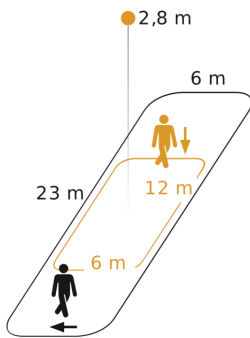

IS 345

PF - inbouw rond
EAN 4007841 033842
art.nr. 033842

Registratiebereik